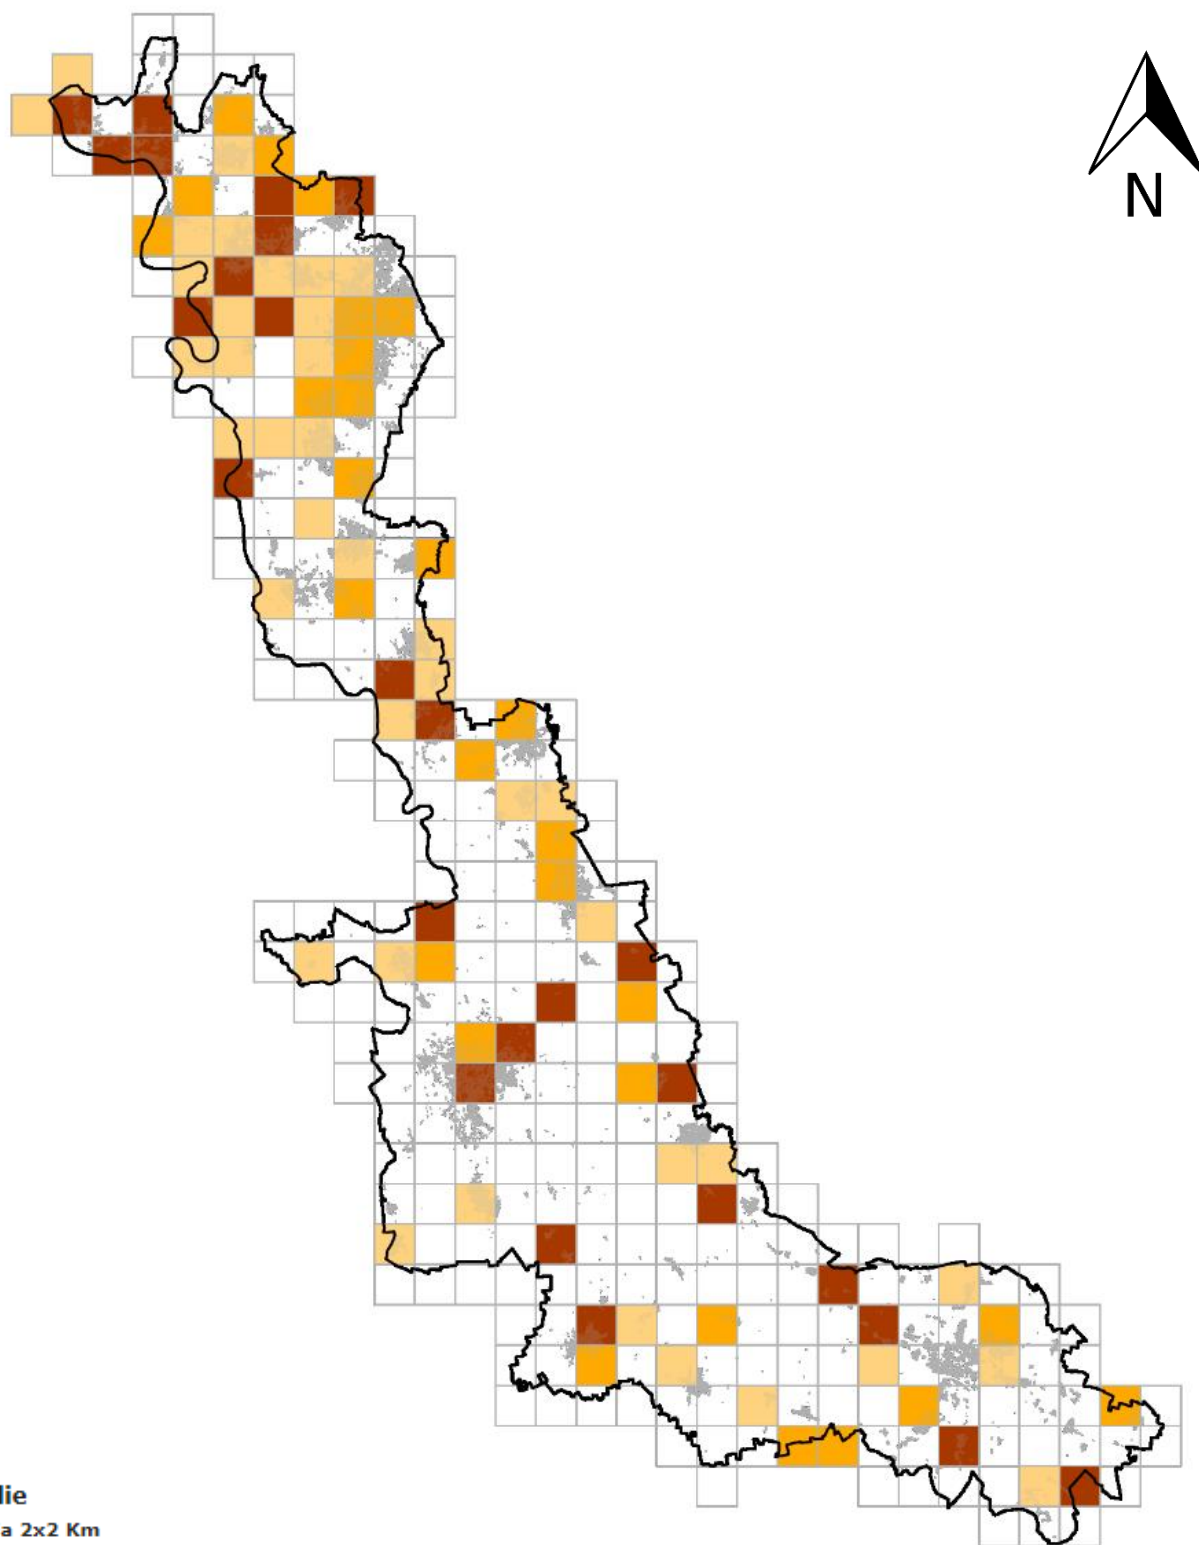

Balestruccio (*Delichon urbicum*)

Griglie

Griglia 2x2 Km

Griglia 2x2 Km

Balestruccio (*Delichon urbicum*)

Nidificazione

Nidificazione - Certa

Nidificazione - Probabile

Nidificazione - Possibile

Habitat: Urbanizzato